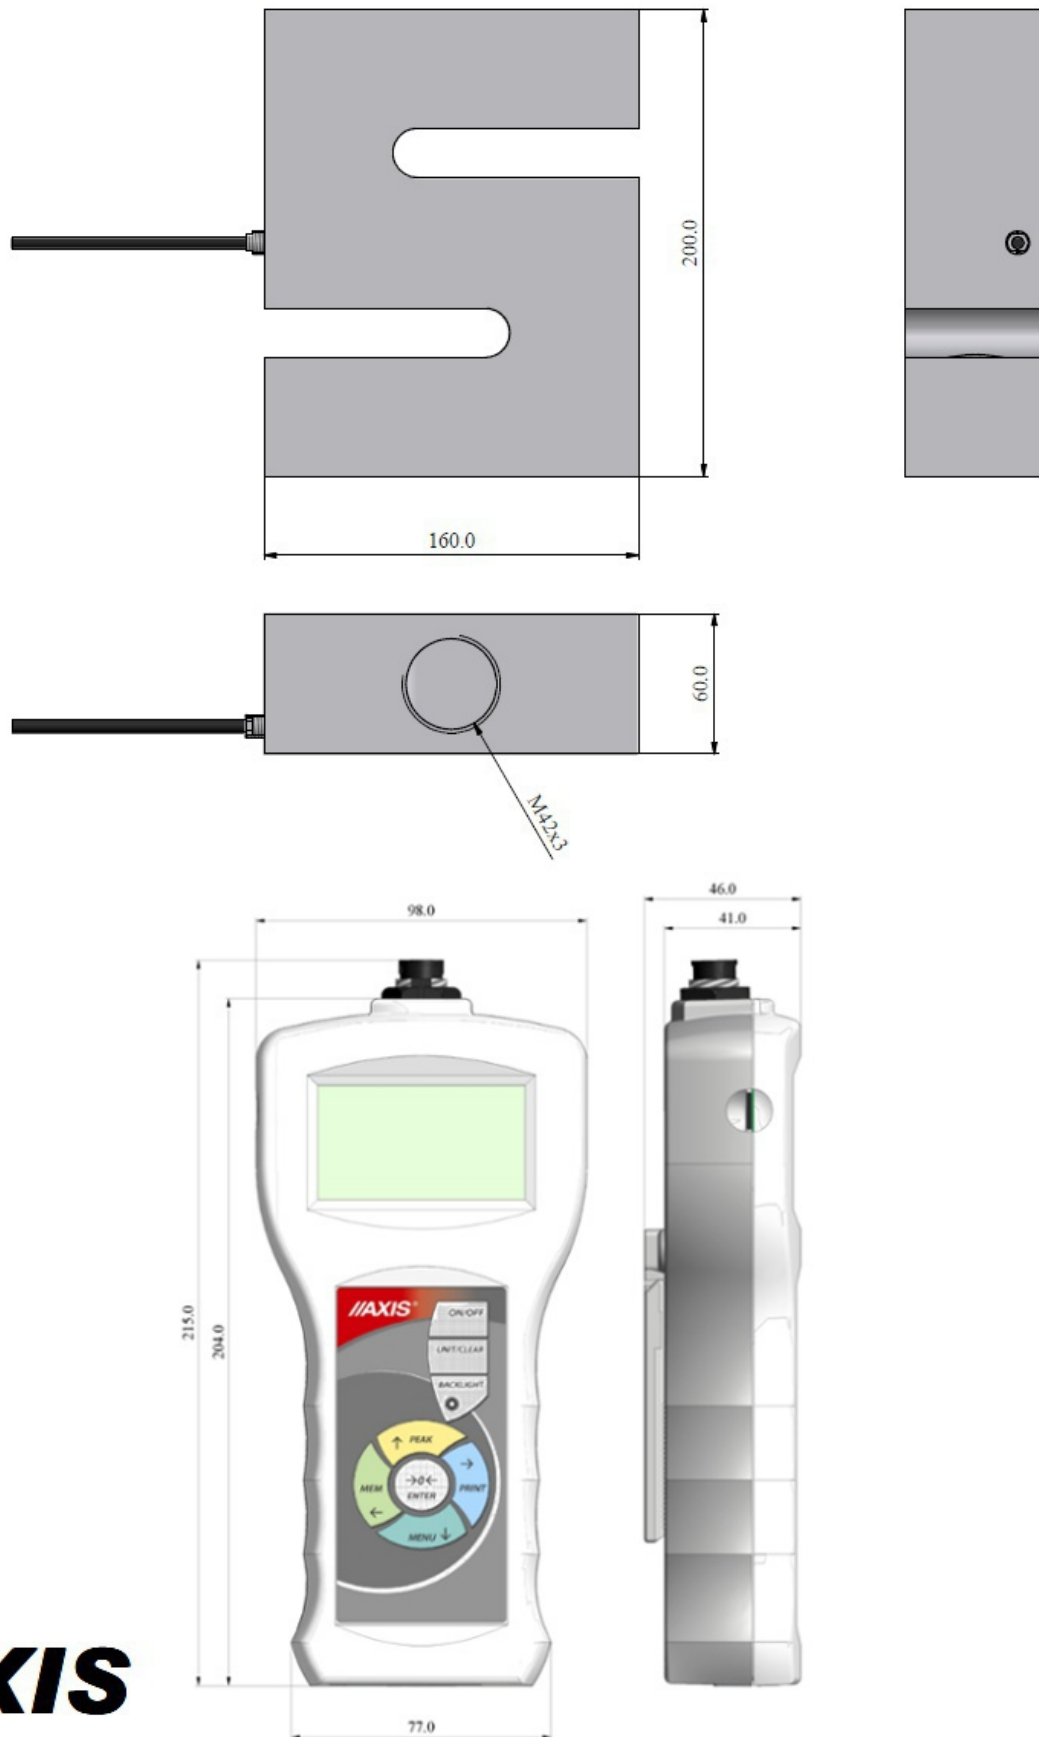

Siłomierz FB200k - wymiary

AXIS